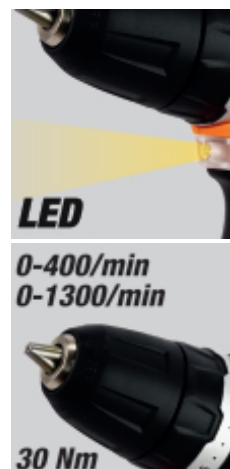

1972/12V-10

Δράπανο πολύ μικρό , 12V (σώμα μηχανής)

CE

Πολύ μικρό - μήκος όχι μεγαλύτερο από 170 mm- εξαιρετικά ελαφρύ - όχι περισσότερο από 1,1 kg, με την μπαταρία, και τέλεια ζυγισμένο

Χαρακτηριστικά:

- Διπλή μηχανική ταχύτητα με χαλύβδινα γρανάζια
- Ρύθμιση ροπής 20 θέσεων
- Ροπή έως 30 Nm και 1300 rpm (400 rpm στην 1η ταχύτητα)- διάτρηση διαμέτρων έως 10 mm σε χάλυβα και 20 mm σε ξύλο
- Μπαταρίες 2Ah και ένδειξη φόρτισης στο κορμό του δράπανου
- Εργονομική αντιολισθητική λαβή
- Μπροστινή λυχνία LED
- Αυτόματο τσοκ 10 mm
- Κλιπ ζώνης (δεξιά/αριστερή πλευρά)
- Επιλογέας, βίδωμα-ξεβίδωμα-κλείδωμα (για μεταφορά)

790 g

		art.
	019720113	1972/12V-10

**Beta** **3-YEAR**  
**WARRANTY**

**Beta** **3-YEAR**  
**WARRANTY**