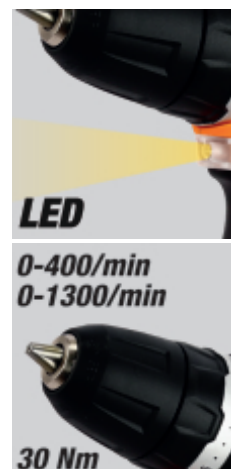

1972/12V-10

Aparafusadora ultracompacta, 12V (sem baterias e sem carregador)

CE

- Ultracompacta - comprimento máximo de 170 mm; ultraleve - não mais de 1.1 kg, com bateria e perfeitamente equilibrada
- Bucha automática de 10 mm
- Binário até 30 Nm e 1300 rpm (400 rpm na 1ª velocidade); fura diâmetros até 10 mm em aço e 20 mm em madeira
- Velocidade mecânica dupla com engrenagens em aço (0-400/1300 rpm)
- Embraiagem de 20 posições
- Botão seletor, modos de aparafusar-desaparafusar-bloqueio (para transporte)
- LED frontal
- Punho ergonómico antiderrapante
- Clipe para cinto (lado esquerdo/direito)

790 g

		art.
	019720113	1972/12V-10

Beta 3-YEAR WARRANTY

Beta 3-YEAR WARRANTY