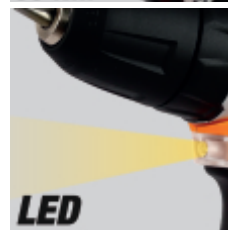

1972/K12V-10
Trapano avvitatore ultracompatto 12V

CE

Ultracompatto, solo 170 mm di lunghezza, ultraleggero, solo 1,1 kg con batteria e perfettamente bilanciato.

Caratteristiche:

- Doppia velocità meccanica con ingranaggi in acciaio e frizione a 20 posizioni
- Coppia fino a 30 Nm e 1300 giri/min (400 giri/min in 1°marcia); fora fino ad un diametro di 10 mm nell'acciaio e 20 mm nel legno
- Batterie da 2Ah e indicatore di carica sul corpo macchina
- Impugnatura ergonomica antiscivolo
- LED frontale
- Mandrino autoserrante da 10 mm
- Clip da cintura destra/sinistra
- Selettore avvita-svita-blocco (per il trasporto)
- Fornito in valigetta rigida con 2 batterie agli ioni di litio da 2 Ah e caricatore rapido (50 min)

 2,3 kg

 316x254x96 mm

		art.
	019720112	1972/K12V-10

0-400/min
0-1300/min

30 Nm

LED

 **3-YEAR**
WARRANTY

LED