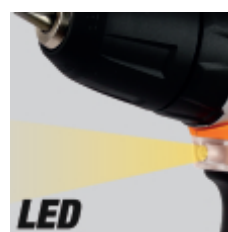

1972/K12V-10
Trapano avvitatore ultracompatto 12V

CE

Ultracompatto, solo 170 mm di lunghezza, ultraleggero, solo 1,1 kg con batteria e perfettamente bilanciato.

Caratteristiche:

- Doppia velocità meccanica con ingranaggi in acciaio e frizione a 20 posizioni
- Coppia fino a 30 Nm e 1300 giri/min (400 giri/min in 1°marcia); fora fino ad un diametro di 10 mm nell'acciaio e 20 mm nel legno
- Batterie da 2Ah e indicatore di carica sul corpo macchina
- Impugnatura ergonomica antiscivolo
- LED frontale
- Mandrino autoserrante da 10 mm
- Clip da cintura destra/sinistra
- Selettore avvita-svita-blocco (per il trasporto)
- Fornito in valigetta rigida con 2 batterie agli ioni di litio da 2 Ah e caricatore rapido (50 min)

 2,3 kg

 316x254x96 mm

		art.
	019720112	1972/K12V-10

0-400/min
0-1300/min

30 Nm

LED

 **3-YEAR**
WARRANTY

LED