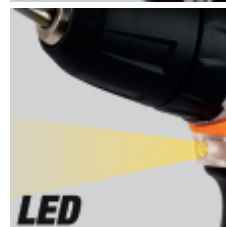

0-400/min
0-1300/min