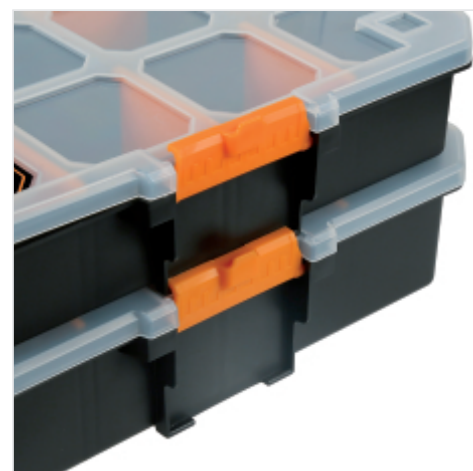

BETA 2080/DS

Kufřík na nářadí SMALL s 15 přihrádkami a 10 vyjímatelnými oddíly

INDISPENSABLE

Ideální řešení pro přepravu malých dílů, jako jsou šrouby, matice, podložky, nýty nebo hmoždinky.

BEZPEČNÁ PŘEPRAVA

Pevné průhledné víko navrženo tak, aby zabránilo úniku materiálu z každé přihrádky.

VERSATILNÍ

Vyjímatelné přepážky pro vytvoření různě velkých přihrádek podle vašich potřeb.

STÁVAJÍCÍ

Organizéry 2080/DS lze stohovat a zavěšovat na sebe.

VYJÍMATELNÉ ODDÍLY

Dělicí přepážky lze snadno vyjmout a přemístit, což vám umožní vytvořit si přihrádky na míru a zajistit tak přehledné uspořádání.

PRŮHLEDNÉ VÍKO

Průhledné víko umožňuje snadnou identifikaci předmětů uvnitř a udržuje vše v pořádku.