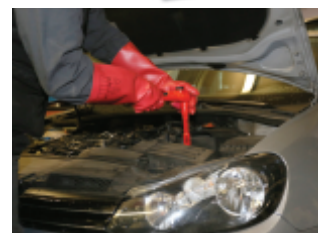

2115P L-MQ32
32 darabos szigetelt szerszámkészlet hibridautókhoz, puha hőformázott tálcás műanyag kosárban

		art.
	021150332	2115PL-MQ32

- n. **920MQ/55A:** 1/2"-os irányváltós racsni
- n. **89MQ:** Egyoldalas csillagkulcs 10-12 mm
- n. **850MQ:** VDE-mágneses betéttartó bimateriál-nyéllel  1/4"
- n. **860TX/A10:** 10 csavarhúzóbetét és mágneses betéttartó, műanyag dobozban  T7-T8-T9-T10-T15-T20-T25-T27-T30-T40
- n. **920MQ/A:** 1/2"-os hatlapú dugókulcs  8-10-12-13-14-17-19 mm
- n. **920MQ/21:** 1/2"-os toldó 125mm
- n. **920MQ/22:** 1/2"-os toldó 250mm
- n. **1048MQ250:** Vízpumpafogó, stifttel állítható, szigetelt, 1000V 250mm
- n. **1150MQ:** Kombinált fogó 1000V  180mm
- n. **1164MQ160:** Hajlított extra hosszú laposfogó  160mm
- n. **1272MQ:** Phillips® - csavarhúzó 1000V  4.5X80-6X100mm
- n. **1274MQ:** 1000 V - os szigetelt csavarhúzó  3X100-4X100-5.5X125
- n. **1995MQ/G2:** Szigetelt védőkesztyű G2
- n. **CP15L:** Műanyag szerszámok láda, hosszú kivitel kivehető betéttel és tálcák kis tárgyak elhelyezésére