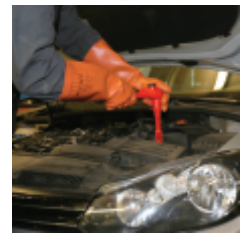

Geleverd in een kunststof mand met zachte thermovorming.

	Art.
021150332	2115PL-MQ32

- n. **920MQ/55A:** 1/2" omschakelbare ratel
- n. **89MQ:** Enkele ringsleutels 10-12 mm
- n. **850MQ:** Magnetische bit houder, geïsoleerd 1/4"
- n. **861TX/A10:** 10-delige bitset met magnetische bithouder, in box van zakformaat T7 - T8 - T9 - T10 - T15 - T20 T25 - T27 - T30 - T40
- n. **920MQ/A:** Zeskant dopsleutels 8-10-12-13-14-17-19 mm
- n. **920MQ/21:** 1/2" verlengstuk 125mm
- n. **920MQ/22:** 1/2" verlengstuk 250mm
- n. **1048MQ250:** Waterpomptang, doorgestoken scharnier 250mm
- n. **1150MQ:** combinatietang 1000V 180mm
- n. **1164MQ160:** Telefoontang met lange gebogen bekken 160mm
- n. **1272MQ:** Schroevendraaiers voor Phillips® kruiskopschroeven, 1000V 4.5X80-6X100mm
- n. **1274MQ:** schroevendraaiers voor sleufschroeven 1000V 3X100-4X100-5.5X125
- n. **1997MQ/GM:** Isolerende handschoenen Gr. 10
- n. **CP15L:** Gereedschapskoffer, lange uitvoering, vervaardigd uit kunststof