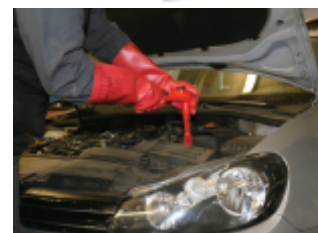

**2115P L-MQ32**
**Jogo 32 ferramentas isoladas para veículos híbridos, em estojo de plástico com tabuleiro em esponja suave**

		art.
	021150332	2115PL-MQ32

- n. **920MQ/55A**: roquete reversível com quadra macho de 1/2" com sistema de bloqueio
- n. **89MQ**: chaves de luneta 10-12 mm
- n. **850MQ**: porta bits magnético, isolado, com punho de 2 componentes  $\text{®}$  1/4"
- n. **860TX/A10**: jogo de 10 pontas com porta pontas magnético em caixa plástica  $\odot$  T7-T8-T9-T10-T15-T20-T25-T27-T30-T40
- n. **920MQ/A**: chaves de caixa bocas hexagonais  $\odot$  8-10-12-13-14-17-19 mm
- n. **920MQ/21**: extensão com quadras macho e fêmea de 1/2" 125mm
- n. **920MQ/22**: extensão com quadras macho e fêmea de 1/2" 250mm
- n. **1048MQ250**: Alicate ajustável, charneira fechada, isolado 250mm
- n. **1150MQ**: alicates universais em cromado brilhante 1000V  $\text{=}$  180mm
- n. **1164MQ160**: alicate de pontas curvas chatas extra-longas  $\text{=}$  160mm
- n. **1272MQ**: chaves para parafusos de perfil Phillips $\text{®}$ , 1000V  $\oplus$  4.5X80-6X100mm
- n. **1274MQ**: chaves para parafusos de fenda sem cabeça, 1000V  $\bullet$  3X100-4X100-5.5X125
- n. **1995MQ/G2**: luvas isolantes em látex G2
- n. **CP15L**: caixa de ferramentas, série longa, em plástico, com tabuleiros de ferramentas amovíveis