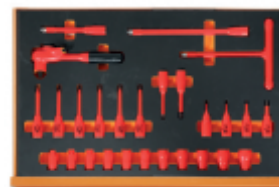

2400 RSC24/6-VEM
Vozík na nářadí se 6 zásuvkami a sadou 81 kusů nářadí pro opravy a údržbu hybridních a elektrických vozidel
Hlavní specifikace:

- 6 plně vyjímatelných zásuvek (588x367 mm) s pojezdy s kuličkovými ložisky:
- 4 zásuvky o výšce 70 mm
- 1 zásuvka o výšce 140 mm
- 1 zásuvka o výšce 280 mm

Vlastnosti:

- Pracovní deska zesílená ABS, pevná a robustní
- Víceúčelová horní deska s protiskluzovými hranami a 8 otvory pro šroubováky
- 4 kolečka Ø 125 mm - 2 pevná a 2 říditelná (jedno s brzdou)
- Přední centralizovaný bezpečnostní zámek
- Statická nosnost: 800 kg

	 BETA	art.
	024004016	2400

M49

M108

M161

M108