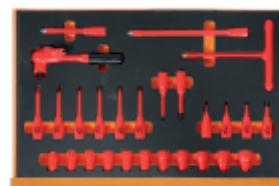

2400 RSC24/6-VEM
Vozík na nářadí se 6 zásuvkami a sadou 81 kusů nářadí pro opravy a údržbu hybridních a elektrických vozidel
Hlavní specifikace:

- 6 plně vyjímatelných zásuvek (588x367 mm) s pojezdy s kuličkovými ložisky:
- 4 zásuvky o výšce 70 mm
- 1 zásuvka o výšce 140 mm
- 1 zásuvka o výšce 280 mm

Vlastnosti:

- Pracovní deska zesílená ABS, pevná a robustní
- Víceúčelová horní deska s protiskluzovými hranami a 8 otvory pro šroubováky
- 4 kolečka Ø 125 mm - 2 pevná a 2 říditelná (jedno s brzdou)
- Přední centralizovaný bezpečnostní zámek
- Statická nosnost: 800 kg

	 BETA	art.
	024004016	2400

M49

M108

M161

M108