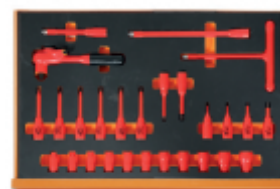

**2400 RSC24/6-VEM**
**Τρόλεϊ με 6 συρτάρια και συλλογή 81 εργαλείων επισκευής και συντήρησης για υβριδικά και ηλεκτρικά οχήματα**
**Κύρια χαρακτηριστικά:**

- 6 πλήρως αφαιρούμενα συρτάρια (588x367 mm), με γλίστρες με ρουλεμαν:
- 4 συρτάρια ύψους 70 mm
- 1 συρτάρι ύψους 140 mm
- 1 συρτάρι ύψους 280 mm

**Χαρακτηριστικά:**

- Ενισχυμένος με ABS πάγκος εργασίας, συμπαγής και ανθεκτικός
- Επιφάνεια εργασίας πολλαπλών χρήσεων με προφυλακτήρες στις ακμές και 8 θέσεις για κατσαβίδια
- 4 ρόδες Ø 125 mm:
- 2 σταθερές και 2 περιστρεφόμενες (μία με φρένο).
- Κεντρική κλειδαριά ασφαλείας εμπρός.
- Ικανότητα σε στατικό φορτίο: 800 kg.

**M49**

**M108**

**M161**

**M108**

		art.
	024004016	2400