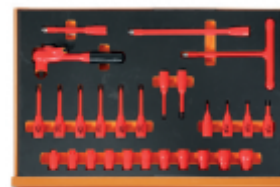

2400 RSC24/6-VEM

6 fiókos szerszámkocsi és 81 darabos szerszámkészlet hibrid és elektromos gépjárművek javításához és karbantartásához

Fő jellemzők:

- 6 db teljesen kivehető, teleszkópos, csapágyazott fiók, 588 mm x 367 mm:
- 4 fiók 70 mm magas
- 1 fiók 140 mm magas
- 1 fiók 280 mm magas

Jellemzők:

- ABS erősítésű stabil, robusztus munkalap
- Univerzális munkalap legurulásgátló peremmel és nyolc csavarhúzó tartó lyukkal
- 4 db kerék Ø 125 mm- 2 rögzített (egyik fékkel) és 2 elfordítható
- Központi biztonsági zár elöl
- Statikus terhelhetőség: 800 kg

	024004016	art. 2400

M49

M108