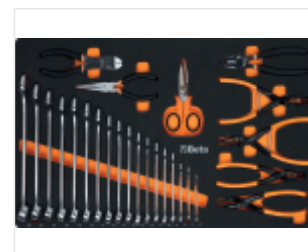

BETA 2400 RSC24/7-VAS

Servante mobile avec sept tiroirs et un assortiment de 223 outils

Caractéristiques

7 tiroirs et une construction robuste pour garder vos outils parfaitement organisés et s'attaquer aux travaux les plus exigeants.

ORGANISATION DU TRAVAIL GARANTIE

La version avec 7 tiroirs permet de garder tous les outils bien rangés et à portée de main :

5 tiroirs hauteur tiroirs 70 mm

1 tiroir hauteur tiroir 140 mm

FIABILITÉ

L'attention portée aux détails de la conception et la sélection rigoureuse des matériaux font de la RSC24/7 une servante mobile fiable, idéale pour accompagner dans le temps le travail de tout professionnel.

MOBILITÉ

Les roues de Ø125 mm et la poignée intégrée au cadre assurent une manipulation facile et confortable du chariot.

DESIGN INCOMPARABLE

Les lignes inspirées de la course automobile confèrent à la RSC24/7 un aspect unique et moderne qui peut changer la physionomie de l'environnement de travail, grâce également à la large gamme de couleurs.