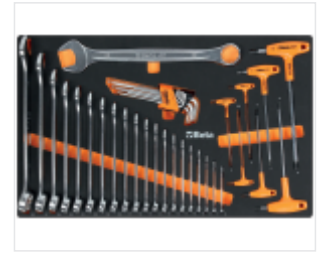

BETA 2400 RSC24/7-VIS

Bodad tiroaroù RSC24 gant 7 tiroar hag un dastumad 224 ostilh

Recursos

7 tiroir hag ur framm solut evit mirout ho ostilhoù renket-mat-tre ha dont a-benn eus al labourioù startañ zoken.

Aozadur al labour gwarantet

Gant ar stumm 7 tirad e c'hallit mirout ho holl ostilhoù en urzh ha dindan an dorn: 5 tirad, uhelder 70 mm 1 tirad, uhelder 140 mm 1 tirad, uhelder 210 mm

FIZIUSEZH

An evezh ouzh an munudoù en tres hag an dibab aketus eus an danvezioù a ra eus an RSC24/7 un unvez tiroiroù hezoug fiziuz, peurvat evit harpañ labour forzh peseurt micherour a-hed an amzer.

FURCHUÑS

Ar rodelloù Ø125 mm hag an dornell enframmet er framm a ro an tu da fiñval aes hag aesik ar c'harrigell.

STUMM DIBAR

Al linennoù awenet gant ar redadegoù a ro d'an RSC24/7 un neuz dibar ha modern, gouest da dreuzfurmiñ al lec'h-labour, a-drugarez ivez d'an dibab ledan a livioù a zo.