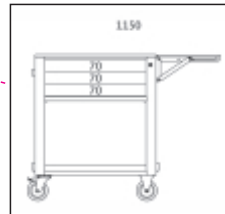

2400 RSC24/MP

Prateleira dobrável para itens RSC24 - RSC24A - RSC51

Características:

- Para uso como bancada adicional
- Dimensões da bancada: 390x440 mm, protegida por um tapete de borracha anti-óleo e anti-gasolina
- Capacidade de carga: 20 kg

 3,4 kg

		art.
	024004900	2400 RSC24/MP