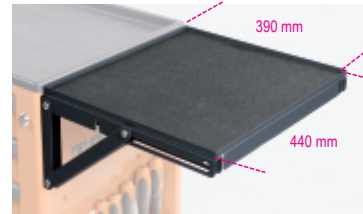

2400 RSC24/MP

Prateleira dobrável para itens RSC24 - RSC24A - RSC51

Características:

- Para uso como bancada adicional
- Dimensões da bancada: 390x440 mm, protegida por um tapete de borracha anti-óleo e anti-gasolina
- Capacidade de carga: 20 kg

 3,4 kg

		art.
	024004900	2400 RSC24/MP