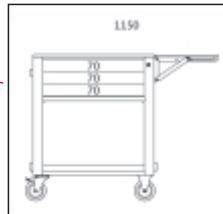

2400 RSC24/MP

Klappbares Regal für Art. RSC24 - RSC24A - RSC51

Merkmale:

- Verwendbar als zusätzliche Arbeitsablage
- Arbeitsfläche, 390x440 mm, geschützt mit öl- und benzinfestem Gummibelag
- Tragfähigkeit: 20 kg

 3,4 kg

		art.
	024004900	2400 RSC24/MP