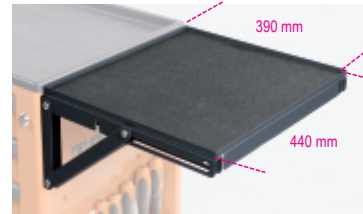

2400 RSC24/MP

Klappbares Regal für Art. RSC24 - RSC24A - RSC51

Merkmale:

- Verwendbar als zusätzliche Arbeitsablage
- Arbeitsfläche, 390x440 mm, geschützt mit öl- und benzinfestem Gummibelag
- Tragfähigkeit: 20 kg

 3,4 kg

		art.
	024004900	2400 RSC24/MP