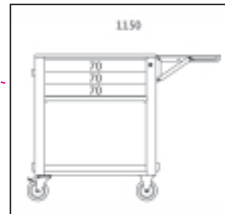

**2400 RSC24/MP**

**opvouwbare plank voor artikelen RSC24 - RSC24A - RSC51**

Functies:

- Voor gebruik als extra werkblad
- Afmetingen werkblad: 390x440 mm, beschermd door een anti-olie en anti-benzine rubberen mat
- Laadvermogen: 20 kg

 3,4 kg

|  |  | art.          |
|--|---|---------------|
|  | 024004900   | 2400 RSC24/MP |