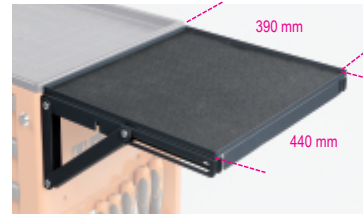

**2400 RSC24/MP**

**opvouwbare plank voor artikelen RSC24 - RSC24A - RSC51**

Functies:

- Voor gebruik als extra werkblad
- Afmetingen werkblad: 390x440 mm, beschermd door een anti-olie en anti-benzine rubberen mat
- Laadvermogen: 20 kg

 3,4 kg

|  |  | art.          |
|--|---|---------------|
|  | 024004900   | 2400 RSC24/MP |