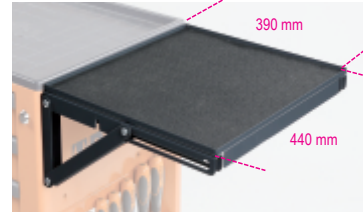

2400 RSC24/MP

Błat składany do modeli RSC24 - RSC24A - RSC51

Cechy charakterystyczne:

- Dodatkowa powierzchnia robocza
- Wymiary blatu: 390x440 mm, wyłożony gumową matą odporną na olej i benzynę
- Maksymalne obciążenie statyczne: 20 kg

 3,4 kg

		art.
	024004900	2400 RSC24/MP