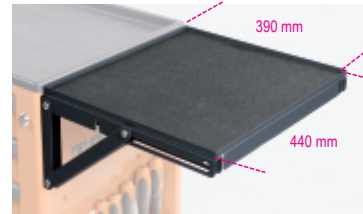

2400 RSC24/MP

Prateleira dobrável para artigos RSC24 - RSC24A - RSC51

Características

- Para utilização como superfície de trabalho adicional
- Dimensões superfície de trabalho: 390x440 mm, com tapete de borracha à prova de gasóleo e gasolina
- Capacidade de carga: 20 kg

 3,4 kg

		art.
	024004900	2400 RSC24/MP