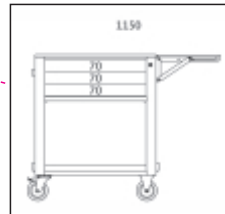

2400 RSC24/MP

Prateleira dobrável para artigos RSC24 - RSC24A - RSC51

Características

- Para utilização como superfície de trabalho adicional
- Dimensões superfície de trabalho: 390x440 mm, com tapete de borracha à prova de gasóleo e gasolina
- Capacidade de carga: 20 kg

 3,4 kg

		art.
	024004900	2400 RSC24/MP