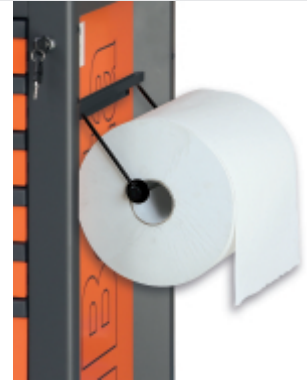

2400 RSC24/PC

Suporte de rolo de papel

 0,3 kg

	art.	
024004903	2400	Suporte para rolo de papel, cinza antracite
024004904	2400	Suporte de rolo de papel, preto

Beta
RSC24