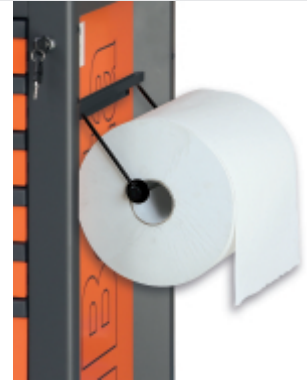

**2400 RSC24/PC**

**Portacarta per rotoli preforati per cassettera RSC24**

 0,3 kg

	art.	
<b>024004903</b>	2400	DISPOSIT.PORTACARTA ANTRACITE RSC24/PC-A
<b>024004904</b>	2400	DISPOSIT.PORTACARTA BLACK RSC24/PC-N