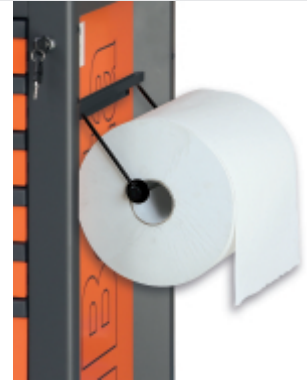

2400 RSC24/PC

Papierrolhouder voor gereedschapswagen RSC24

 0,3 kg

	art.	
024004903	2400	2400 RSC24/PC-A-PAPER ROLL HOLDER
024004904	2400	Papierrolhouder, zwart

Beta
RSC24