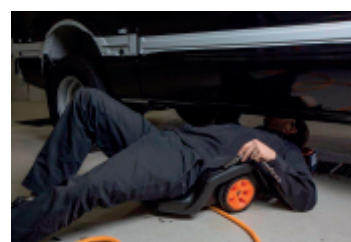

3003PRO
Esteira plástica à prova de choque

Completo com:

- Almofada ergonômica para a cabeça
- Protetor de costas macias
- 2 rodízios de rolamento duplo de 178 mm para uso sem problemas em superfícies irregulares e tubos / cabos
- 1 rodízio
- Ajuste de altura duplo do solo: 38 ou 76 mm
- 2 lâmpadas LED portáteis (250 lumens) com ímãs de fixação
- Capacidade de carga: 200 kg
- Peso: 7,7 kg

Lâmpada LED dupla com ímã

Durável e ergonômico

	art.	C max kg	H min mm	H Max mm	H1 mm	L mm	L1 mm	👤 kg
030030150	3003PRO	200	170	230	230	1040	570	7,7

H min mm	H Max mm	L mm	L1 mm
170	230	1040	570