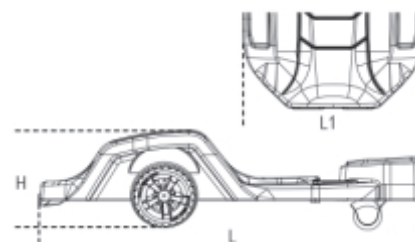

3003PRO
Esteira plástica à prova de choque

Completo com:

- Almofada ergonômica para a cabeça
- Protetor de costas macias
- 2 rodízios de rolamento duplo de 178 mm para uso sem problemas em superfícies irregulares e tubos / cabos
- 1 rodízio
- Ajuste de altura duplo do solo: 38 ou 76 mm
- 2 lâmpadas LED portáteis (250 lumens) com ímãs de fixação
- Capacidade de carga: 200 kg
- Peso: 7,7 kg

Lâmpada LED dupla com ímã

Durável e ergonômico

	art.	C max kg	H min mm	H Max mm	H1 mm	L mm	L1 mm	👤 kg
030030150	3003PRO	200	170	230	230	1040	570	7,7

H min mm	H Max mm	L mm	L1 mm
170	230	1040	570