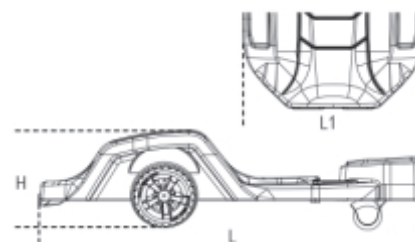

**3003PRO**
**Lehátko z nárazuvzdorného plastu**

Kompletní s:

- ergonomický polštář pod hlavou
- měkký chránič zad
- 2 kolečka o pr. 178 mm s dvojitými ložisky pro bezproblémové použití na nerovných površích (trubkách/kabelech)
- 1 otočné kolečko
- dvojí nastavení výšky od země: 38 nebo 76mm
- 2 přenosné LED lampy (250 lumenů) s upevňovacími magnety
- nosnost: 200kg
- hmotnost: 7,7kg

2 LED lampy s magnetem

odolné a ergonomické

	art.	C max kg	H min mm	H Max mm	H1 mm	L mm	L1 mm	👤 kg
030030150	3003PRO	200	170	230	230	1040	570	7,7

H min mm	H Max mm	L mm	L1 mm
170	230	1040	570