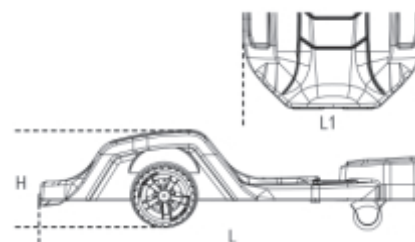

3003PRO
Couchette d'atelier en plastique antichoc

Dotée de :

- coussin appuie-tête ergonomique
- protection souple pour le dos
- 2 roues de 178 mm avec double coussin qui permettent l'utilisation même sur surfaces irrégulières et en présence de tubes/câbles
- 1 roue pivotante
- double réglage de la hauteur du sol : 38 ou 76 mm
- 2 lampes à Led portables de 250 Lumens avec aimants pour fixation
- capacité de charge : 200 kg
- poids : 7,7 kg

Double lampe à Led avec aimant

Résistante et ergonomique

	art.	C max kg	H min mm	H Max mm	H1 mm	L mm	L1 mm	 kg
030030150	3003PRO	200	170	230	230	1040	570	7,7

H min mm	H Max mm	L mm	L1 mm
170	230	1040	570