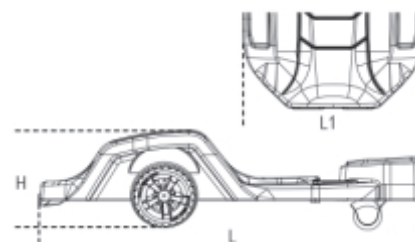

3003PRO
Ξαπλώστρα απο ανθεκτικό στα χτυπήματα πλαστικό

Πλήρης με:

- εργονομικό μαξιλάρι κεφαλής
- μαλακό προστατευτικό πλάτης
- 2 178 mm τροχούς με διπλό ρουλεμάν για απρόσκοπτη χρήση πάνω σε ανώμαλες επιφάνειες και σωλήνες / καλώδια
- 1 ρόδα
- διπλή ρύθμιση ύψους από το έδαφος: 38 ή 76 mm
- 2 φορητές λυχνίες LED (250 lumens) με μαγνήτες στερέωσης
- μέγιστη ικανότητα: 200 kg
- βάρος: 7.7 kg

διπλή λυχνία LED με μαγνήτη

στιβαρή και εργονομική

	art.	C max kg	H min mm	H Max mm	H1 mm	L mm	L1 mm	⚖️ kg
030030150	3003PRO	200	170	230	230	1040	570	7,7

H min mm	H Max mm	L mm	L1 mm
170	230	1040	570