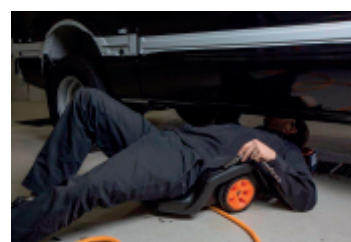

3003PRO
Ξαπλώστρα απο ανθεκτικό στα χτυπήματα πλαστικό

Πλήρης με:

- εργονομικό μαξιλάρι κεφαλής
- μαλακό προστατευτικό πλάτης
- 2 178 mm τροχούς με διπλό ρουλεμάν για απρόσκοπτη χρήση πάνω σε ανώμαλες επιφάνειες και σωλήνες / καλώδια
- 1 ρόδα
- διπλή ρύθμιση ύψους από το έδαφος: 38 ή 76 mm
- 2 φορητές λυχνίες LED (250 lumens) με μαγνήτες στερέωσης
- μέγιστη ικανότητα: 200 kg
- βάρος: 7.7 kg

διπλή λυχνία LED με μαγνήτη

στιβαρή και εργονομική

	art.	C max kg	H min mm	H Max mm	H1 mm	L mm	L1 mm	⚖️ kg
030030150	3003PRO	200	170	230	230	1040	570	7,7

H min mm	H Max mm	L mm	L1 mm
170	230	1040	570