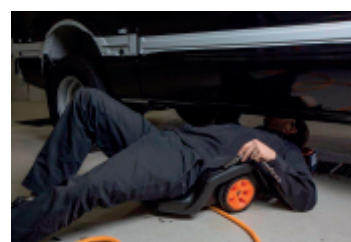

Dubbele LED lamp met magneet

Duurzaam en ergonomisch

	art.	C max kg	H min mm	H Max mm	H1 mm	L mm	L1 mm	kg
030030150	3003PRO	200	170	230	230	1040	570	7,7