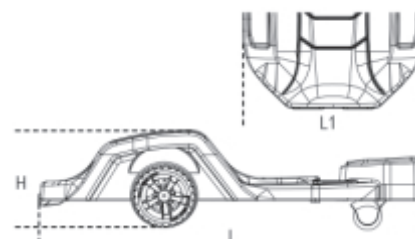

**3003PRO**
**Verrijdbare ligmat, vervaardigd uit schokbestendig kunststof**

Compleet met:

- Ergonomisch gevormde hoofdsteun
- Zachte rugbescherming
- 2 178 mm dubbel kogelgelagerde wielen voor een probleemloos gebruik op oneffen vloeren of over pijpen/kabels
- 1 centraal zwenkwiel
- Dubbele hoogte instelling van de grond: 38 of 76 mm
- 2 afneembare LED lampen (250 lumen) met bevestigings magneten
- Maximale capaciteit: 200 kg
- Gewicht: 7.7 kg

Dubbele LED lamp met magneet

Duurzaam en ergonomisch

	art.	C max kg	H min mm	H Max mm	H1 mm	L mm	L1 mm	 kg
030030150	3003PRO	200	170	230	230	1040	570	7,7

H min mm	H Max mm	L mm	L1 mm
170	230	1040	570