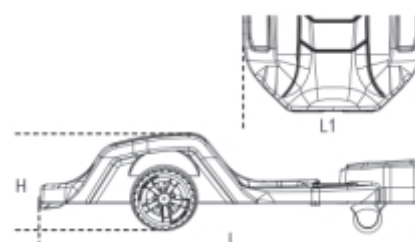

3003PRO
Esteira em plástico à prova de embates

Completa com:

- almofada ergonómica para cabeça
- protetor suave de costas
- rodízios com rolamentos duplos para utilização em superfícies irregulares
- 1 rodízio
- 2 medidas de ajuste de altura: 38 ou 76 mm
- 2 Lâmpadas LED portáteis (250 lumens) com fixação magnética
- Capacidade máxima: 200 kg
- Peso: 7.7 kg

Lâmpada LED dupla com íman

Durável e ergonómica

	art.	C max kg	H min mm	H Max mm	H1 mm	L mm	L1 mm	 kg
030030150	3003PRO	200	170	230	230	1040	570	7,7

H min mm	H Max mm	L mm	L1 mm
170	230	1040	570