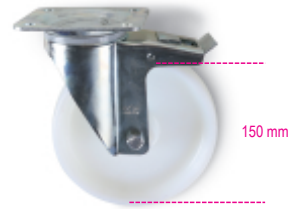

3006 R/RGF

Reserve wiel met rem voor krik en wielmontage apparaat 3006

	Art.
030060501	3006 R/RGF

Scan de QR-code om toegang te krijgen tot het
Specificaties, media en documentatie in één klik.