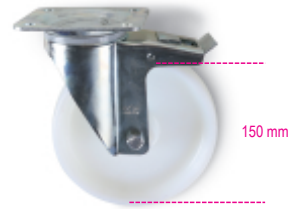

3006 R/RGF**Ролик запасной с тормозом для домкрата и устройства позиционирования для колес 3006**

	Art.
030060501	3006 R/RGF

Отсканируйте QR-код, чтобы получить доступ к
Технические характеристики, носители и