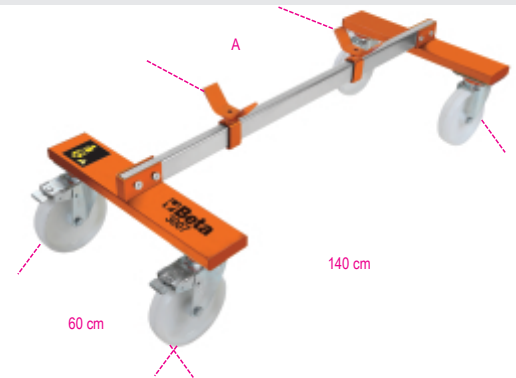

3007 Voertuigverplaatser waarbij de voor of achteras ontbreekt

- Maakt het mogelijk voertuigen, waarvan de voor of achteras ontbreekt, te verplaatsen voor werkzaamheden
- 4 zwenkwielen, waarvan 2 met rem, geschikt voor het gebruik in spuitcabines
 - 2 verstelbare steunen passend op alle chassis
 - Max. capaciteit: 800 kg

	Art.	A Max mm
030070001	3007	110

Scan de QR-code om toegang te krijgen tot het
 Specificaties, media en documentatie in één klik.