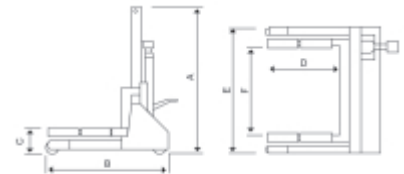

3008N

CE

- Capacidade máxima: 500 kg
- Altura mínima: 120 mm
- Altura máxima: 650 mm
- Distância entre rodas: 429÷670 mm
- Dispositivo de segurança contra sobrecarga hidráulica
- Rodas direcionáveis dianteiras

 Peso 130 kg 

	art.	A mm			
030080110	3008N	1200	940	1030	500

3008N	
A	1200
B	940
C	120
D	500
E	1030
F	429-670