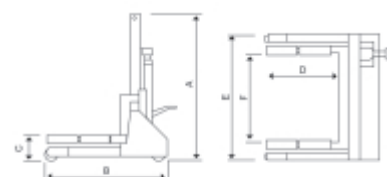

**3008N**
**Zvedák a polohovač pro jednotlivá a dvojitá kola nákladních automobilů**

CE

- Maximální nosnost: 500 kg
- Minimální výška: 120 mm
- Maximální výška: 650 mm
- Vzdálenost mezi válci: 429÷670 mm
- Hydraulická pojistka proti přetížení
- Přední otočná kolečka

 Peso 130 kg 

	art.	A mm			
030080110	3008N	1200	940	1030	500

3008N	
A	1200
B	940
C	120
D	500
E	1030
F	429-670