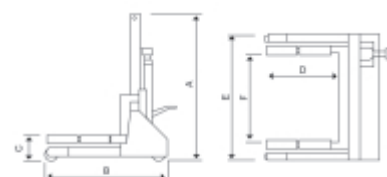

**3008N**
**Élévateur hydraulique pour le montage/démontage des roues simples ou jumelées des poids-lourds**

CE

- Capacité maximum : 500 kg
- Hauteur minimum : 120 mm
- Hauteur maximum : 650 mm
- Entraxe rouleaux : 429-670 mm
- Sécurité hydraulique en cas de surcharge
- Roues avant pivotantes

 Peso 130 kg 

	art.	A mm			
030080110	3008N	1200	940	1030	500

3008N	
A	1200
B	940
C	120
D	500
E	1030
F	429-670