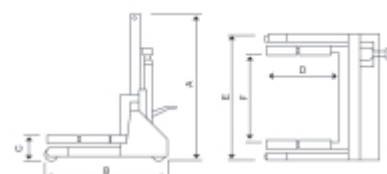

**3008N Sollevatore e posizionario ruote Truck singole e gemellari**

CE

**Caratteristiche:**

- Portata massima 500 kg
- Altezza minima 120 mm
- Altezza massima 650 mm
- Interasse rulli 429÷670 mm
- Sicurezza idraulica in caso di sovraccarico
- Ruote anteriori pivotanti

 Peso 130 kg 

| 3008N |         |
|-------|---------|
| A     | 1200    |
| B     | 940     |
| C     | 120     |
| D     | 500     |
| E     | 1030    |
| F     | 429-670 |

|  | art.  | A<br>mm |     |      |     |
|---|-------|---------|-----|------|-----|
| 030080110   | 3008N | 1200    | 940 | 1030 | 500 |