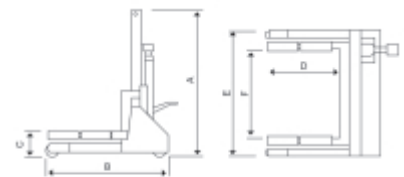

3008N

CE

 Peso 130 kg 

	art.	A mm			
030080110	3008N	1200	940	1030	500

3008N	
A	1200
B	940
C	120
D	500
E	1030
F	429-670