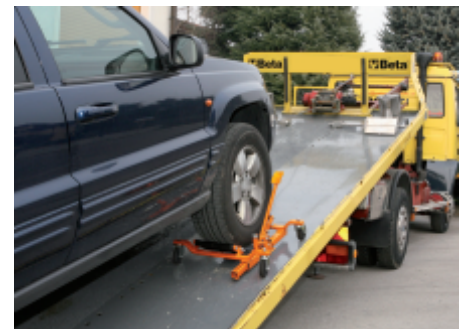

Maximální zvedací kapacita: 550 kg

4 otočná kolečka

Šířka koleček: 200 mm

Pro kola do šířky 240 mm

Ideální pro:

- nakládání poškozených automobilů na odtahová vozidla
- opravy automobilů
- přemísťování automobilů v showroomech

	Art.		A	B	kg
030090001	3009	Manipulační vozík pro vozidla	400÷850 mm	600 mm	19

Naskenujte QR kód pro přístup k webové kartě

Specifikace, média a dokumentace jedním kliknutím.