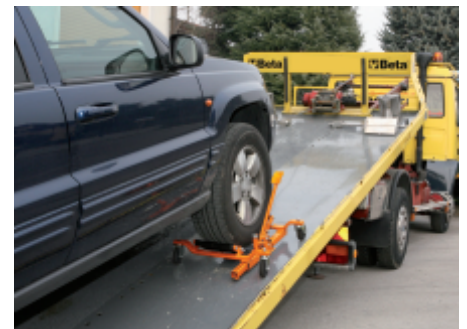

Capacité maximum : 550 kg  
 4 rouleaux basculants  
 Largeur rouleaux 200 mm  
 Pour roues jusqu'à 240 mm de large  
 Indiqué pour :

- remorquage sur dépanneuses de voitures accidentées
- garages et carrossiers
- déplacement véhicules dans showroom

	Art.		A	B	kg
030090001	3009	Chariot de manutention de véhicules	400+850 mm	600 mm	19

**Scannez le code QR pour accéder à l'onglet Web**

Spécifications, médias et documentation en un clic.