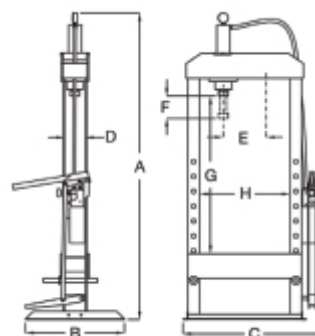

3027N 10
Hydraulický stolní lis s pohyblivým pístem

CE

- Maximální kapacita: 10 t
- Ruční dvourychlostní čerpadlo
- Pohyblivý píst
- Automatický návrat pístu
- Sada V hranolů součástí balení
- Chromovaný stojan

 100 kg

	art.	H mm				
030270101	3027N 10	1030	830	530	500	100

3027N 10	
A	1030
B	500
C	830
D	125
E	310
F	150
G	330
H	530