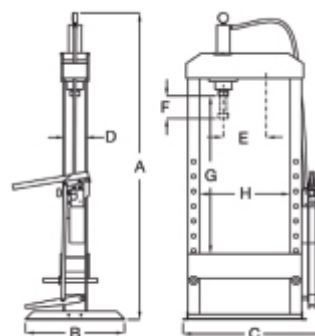

3027N 10
Hidraulikus asztali prés mozgó dugattyúval

CE

- Maximális teherbírás: 10 t
- 2 sebességű manuális pumpa
- Csúszódugattyú
- Automatikus dugattyúvisszavezetés
- V-alakú prizmakészlet
- Krómozott állvány

 100 kg

	art.	H mm				
030270101	3027N 10	1030	830	530	500	100

3027N 10	
A	1030
B	500
C	830
D	125
E	310
F	150
G	330
H	530