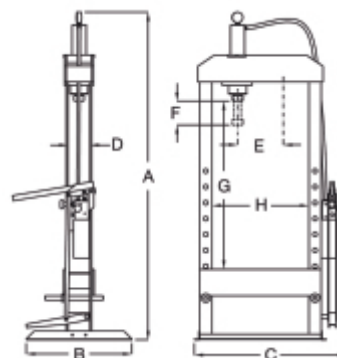

3027N 20
Hydraulický lis s pohyblivým pístem

CE

- Maximální kapacita: 20 t
- Ruční dvourychlostní čerpadlo
- Pohyblivý píst
- Chromovaný stojan
- Automatický návrat pístu
- Hydraulická pojistka proti přetížení
- Indikátor
- Sada V hranolů součástí balení

 130 kg

	art.	H mm				
030270102	3027N 20	1870	920	580	600	130

3027N 20	
A	1870
B	600
C	920
D	125
E	310
F	150
G	1000
H	580