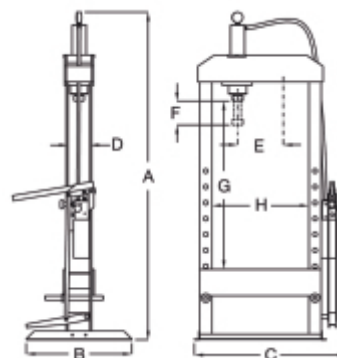

3027N 20
Hidraulikus prés mozgó dugattyúval

CE

- Maximális teherbírás: 20 t
- 2 sebességű manuális pumpa
- Csúszódugattyú
- Krómozott állvány
- Automatikus dugattyúvisszavezetés
- Hidraulikus biztonsági reteszelés túlterhelés esetén
- Nyomásmérő
- V-alakú prizmakészlet

 130 kg

	art.	H mm				
030270102	3027N 20	1870	920	580	600	130

3027N 20	
A	1870
B	600
C	920
D	125
E	310
F	150
G	1000
H	580