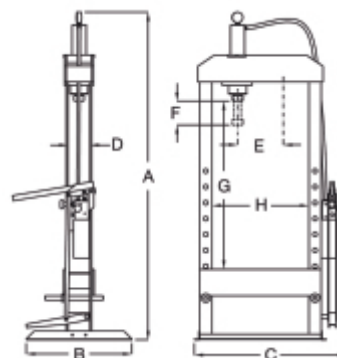

**3027N 20**
**Prensa hidráulica com pistão**

CE

- Capacidade máxima: 20 t
- Bomba manual de 2 velocidades
- Movimento por pistão
- Suporte cromado
- Retorno automático do pistão
- Dispositivo de segurança contra sobrecarga hidráulica
- Manómetro
- Inclui jogo de prismas em V

 130 kg

	art.	H mm				
030270102	3027N 20	1870	920	580	600	130

3027N 20	
A	1870
B	600
C	920
D	125
E	310
F	150
G	1000
H	580