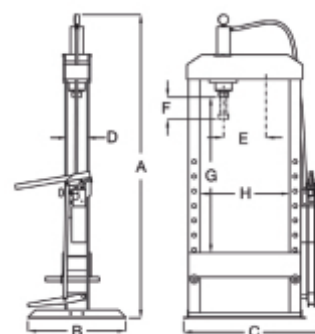

3027N 30
Hydraulický lis s pohyblivým pístem a zvedákem

CE

- maximální kapacita: 30 t
- ruční dvourychlostní čerpadlo
- pohyblivý píst
- pochromovaný stojan
- automatický návrat pístu
- hydraulická pojistka proti přetížení
- indikátor
- Ocelový lanový zvedák pro zvedání pracovní desky

 230 kg

	art.	H				
030270103	3027N 30	2110	1140	700	600	230

3027N 30	
A	2110
B	600
C	1140
D	160
E	340
F	150
G	1150
H	700