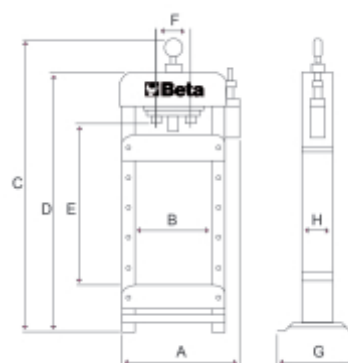

**3028 15**
**Pressa idraulica da banco con pistone mobile**

CE

La nuova pressa da banco Beta adatta a tutte le esigenze. Grazie alle dimensioni contenute è perfetta per essere alloggiata sul banco e lavorare in comodità.

**Caratteristiche:**

- Capacità massima 15 t
- Piano regolabile in altezza manualmente
- Pistone scorrevole
- Sicurezza idraulica in caso di sovraccarico
- Manometro
- Serie primi a V inclusi

	art.	A mm				
030280015	3028 15	1010	565	480	80+370	57