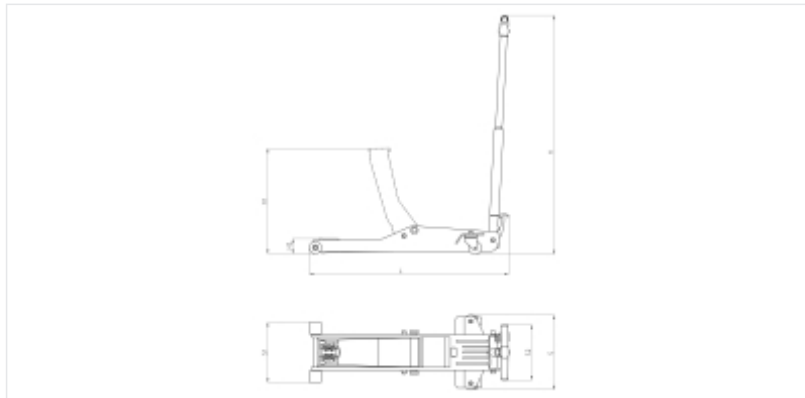

BETA 3029L/2T

Lange en lage hydraulische garagekrik, 2 ton

Certificeringen en normen

Kenmerken

Ideaal voor voertuigen met een lage bodemvrijheid, heft tot 2 ton en bereikt een hoogte van 530 mm.

Geschikt voor verlaagde voertuigen

Perfekte minimumhoogte voor gebruik op voertuigen met een lage bodemvrijheid.

Maximaal vermogen

De dubbele zuiger zorgt voor snel en efficiënt heffen zonder inspanning.

Extra lang chassis

Verlengd ontwerp voor meer stabiliteit en toegankelijkheid tijdens elke handeling.

Afmetingen**CE****Certificeringen en normen****Referenties**

	Art.	A mm	B mm	C mm	
030290120	3029L/2T	964	295	320	41

Scan de QR-code om toegang te krijgen tot het
Specificaties, media en documentatie in één klik.