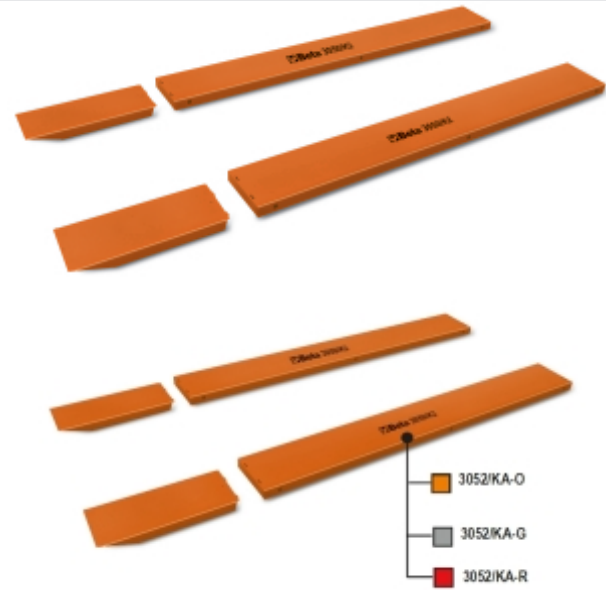


	Art.	A mm	B mm
030500221	3050/KA-O	107,5	2100
030500222	3050/KA-G	107,5	2100
030500223	3050/KA-R	107,5	2100

Scannez le code QR pour accéder à l'onglet Web
Spécifications, médias et documentation en un clic.