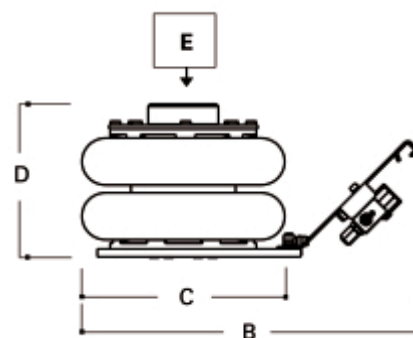

**3061/2T**
**vzducho hydraulický zvedák, 2 tuny - 2 úrovně**

CE

Vybaveno:

- vysoce odolná membrána a vnitřní teleskopická podpora
- stop systém při dosažení nejvyššího bodu a bezpečnostní ventil při přetížení
- může být rovněž použito na zdvih vozidel

**TECHNICKÁ DATA**

kapacita: 2 t

váha: 14 kg

zdrojový tlak: 8-10 bar

výška: min. 132 mm - max. 326 mm

		art.
	<b>030610020</b>	3061/2T