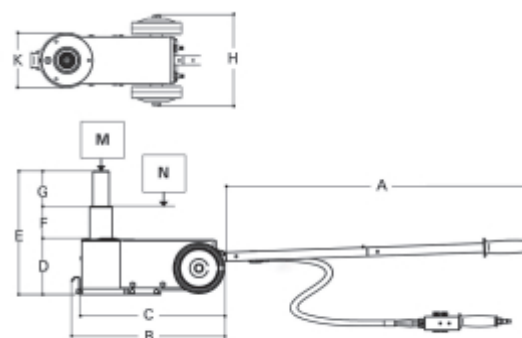

3065/20-10T

**Elevador oleoneumático 20-10 toneladas con maleta de transporte**

CE

Portátil y ligero, ideal para actuaciones de asistencia por carretera

- incluye 2 alargaderas de 75 y 60 mm

**DATOS TÉCNICOS**

capacidad: 20-10 toneladas  
 peso: 23 kg  
 presión de alimentación: 8-10 bares  
 consumo de aire: 400 nl/min

Ideal para actuaciones en carretera

		art.
	030650100	3065/20-10T