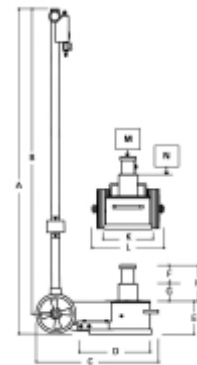

3065/40-20T
Lucht hydraulische krik, 40/20 ton

CE

- Geschikt voor het gebruik op zware voertuigen
- Functioneel en eenvoudig in gebruik, tevens inzetbaar door mobiele service diensten
- Automatisch zakken van de plunjer naar begin positie
- Twee kleppen zorgen voor het gecontroleerd zakken

TECHNISCHE SPECIFICATIES

Capaciteit: 40/20 ton

Gewicht: 39 kg

Werkdruk: 8-10 bar

Luchtverbruik: 400 l/min

	Art.
030650200	3065/40-20T

Scan de QR-code om toegang te krijgen tot het
 Specificaties, media en documentatie in één klik.