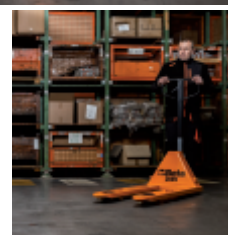

3069
Porta-paletes manual

CE

Paleteira manual profissional, para manusear paletes de diferentes tamanhos. A estrutura proporciona notável firmeza e robustez, para uso diário intensivo.

Características:

- 2 rodízios, 200x50 mm, feitos de PU
- Rodízios frontais duplos, 80x70 mm, feitos de PU
- Rodízios de entrada e saída de acesso a paletes
- Entalhe de parada de profundidade
- Válvula de controle de velocidade de redução
- Válvula de sobrecarga de segurança
- Alavanca de operação de 3 posições

 69,5 kg

Dados técnicos:

- capacidade máxima: 2.500 kg
- comprimento total: 1550 mm
- comprimento do garfo: 1150 mm
- largura do garfo: 540 mm
- largura individual do garfo: 160 mm
- altura da alavanca: 1230 mm
- máx. altura de elevação: 115 mm
- corredor de armazenamento de paletes: 800x1200 longitudinalmente: 1805 mm
- raio de giro: 1347 mm